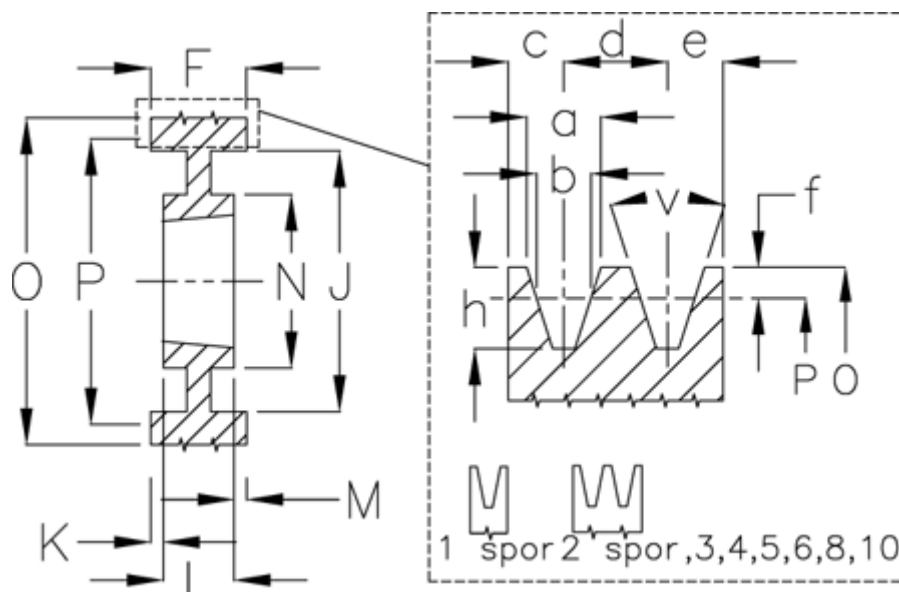

Varenummer: 604112050010
 Beskrivelse: Kileremsskive SPC 500/10 TL5050

Mål

| | | | | | |
|----------------|--------|-------------|--------|------------|---------|
| a | = 22.0 | f | = 4.8 | N | = 267 |
| Antal spor | = 10 | F | = 264 | O | = 509.6 |
| b | = 19.0 | For bøsning | = 5050 | P | = 500 |
| Bøsning ø max. | = 125 | h | = 23.8 | Type | = SPC |
| c | = 17.0 | J | = 444 | v (grader) | = 38 |
| d | = 25.5 | K | = 68,5 | | |
| e | = 17.0 | L | = 127 | | |
| E | = 40 | m | = 68,5 | | |